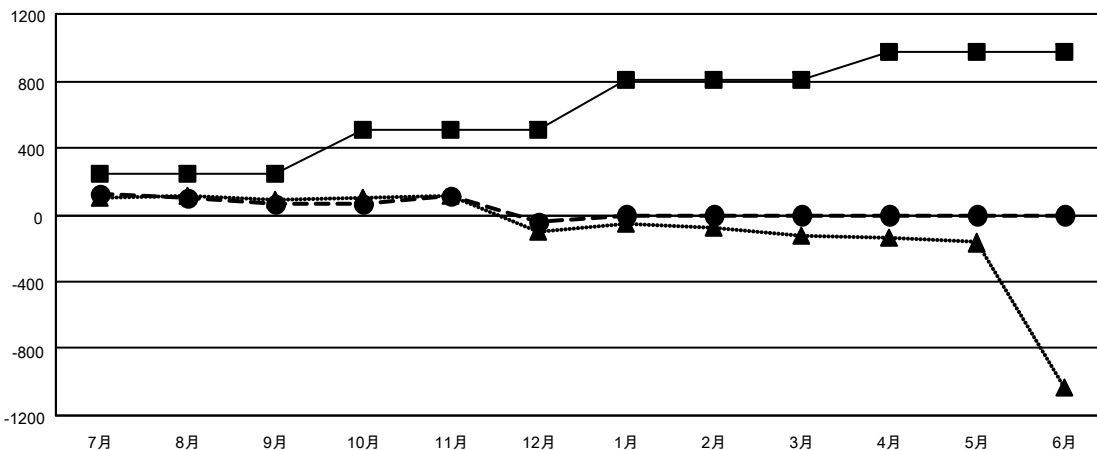

GAT MONTHLY MEMBERSHIP PROGRESS REPORT

Results as of: 12/31/2021

Multiple District 334

LOCATION: JAPAN

クラブ			
結果 : 2021-2022			
四半期	新クラブ目標	新クラブ	解散クラブ
7月/8月/9月	2	0	0
10月/11月/12月	2	0	2
1月/2月/3月	3	0	0
4月/5月/6月	1	0	0

名			
結果 : 2021-2022			
四半期	会員純増目標	会員増強実績	退会者 (転籍を含む) 実際
7月/8月/9月	250	353	266
10月/11月/12月	260	192	294
1月/2月/3月	300	0	0
4月/5月/6月	160	0	0

新クラブ目標及び実績累計

会員目標及び実績累計

解散クラブ: 2	
退会者	
物故会員	59
クラブ解散	0
その他	511
合計	570