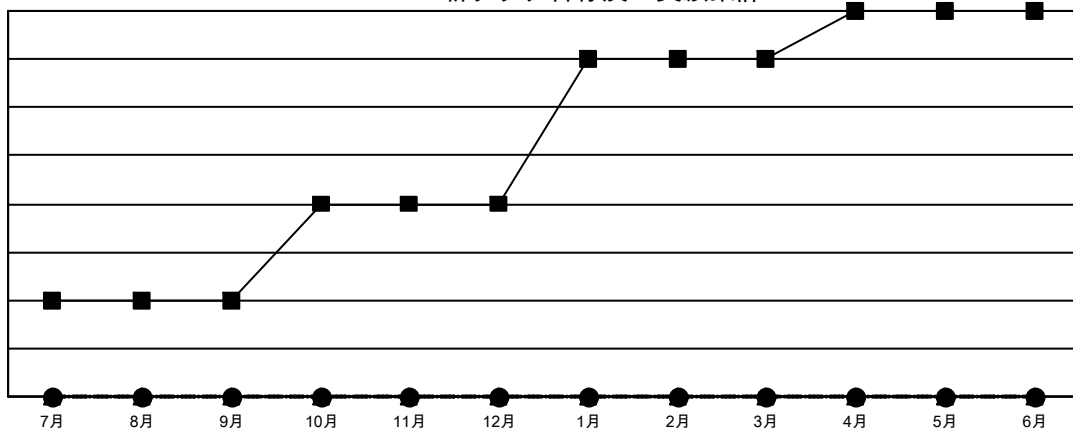

GAT MONTHLY MEMBERSHIP PROGRESS REPORT

Results as of: 12/31/2021

Multiple District 334

LOCATION: JAPAN

クラブ			
結果 : 2021-2022			
四半期	新クラブ目標	新クラブ	解散クラブ
7月/8月/9月	2	0	0
10月/11月/12月	2	0	2
1月/2月/3月	3	0	0
4月/5月/6月	1	0	0

名			
結果 : 2021-2022			
四半期	会員純増目標	会員増強実績	退会者 (転籍を含む) 実際
7月/8月/9月	250	353	266
10月/11月/12月	260	192	294
1月/2月/3月	300	0	0
4月/5月/6月	160	0	0

新クラブ目標及び実績累計

会員目標及び実績累計

解散クラブ: 2	
退会者	
物故会員	59
クラブ解散	0
その他	511
合計	570